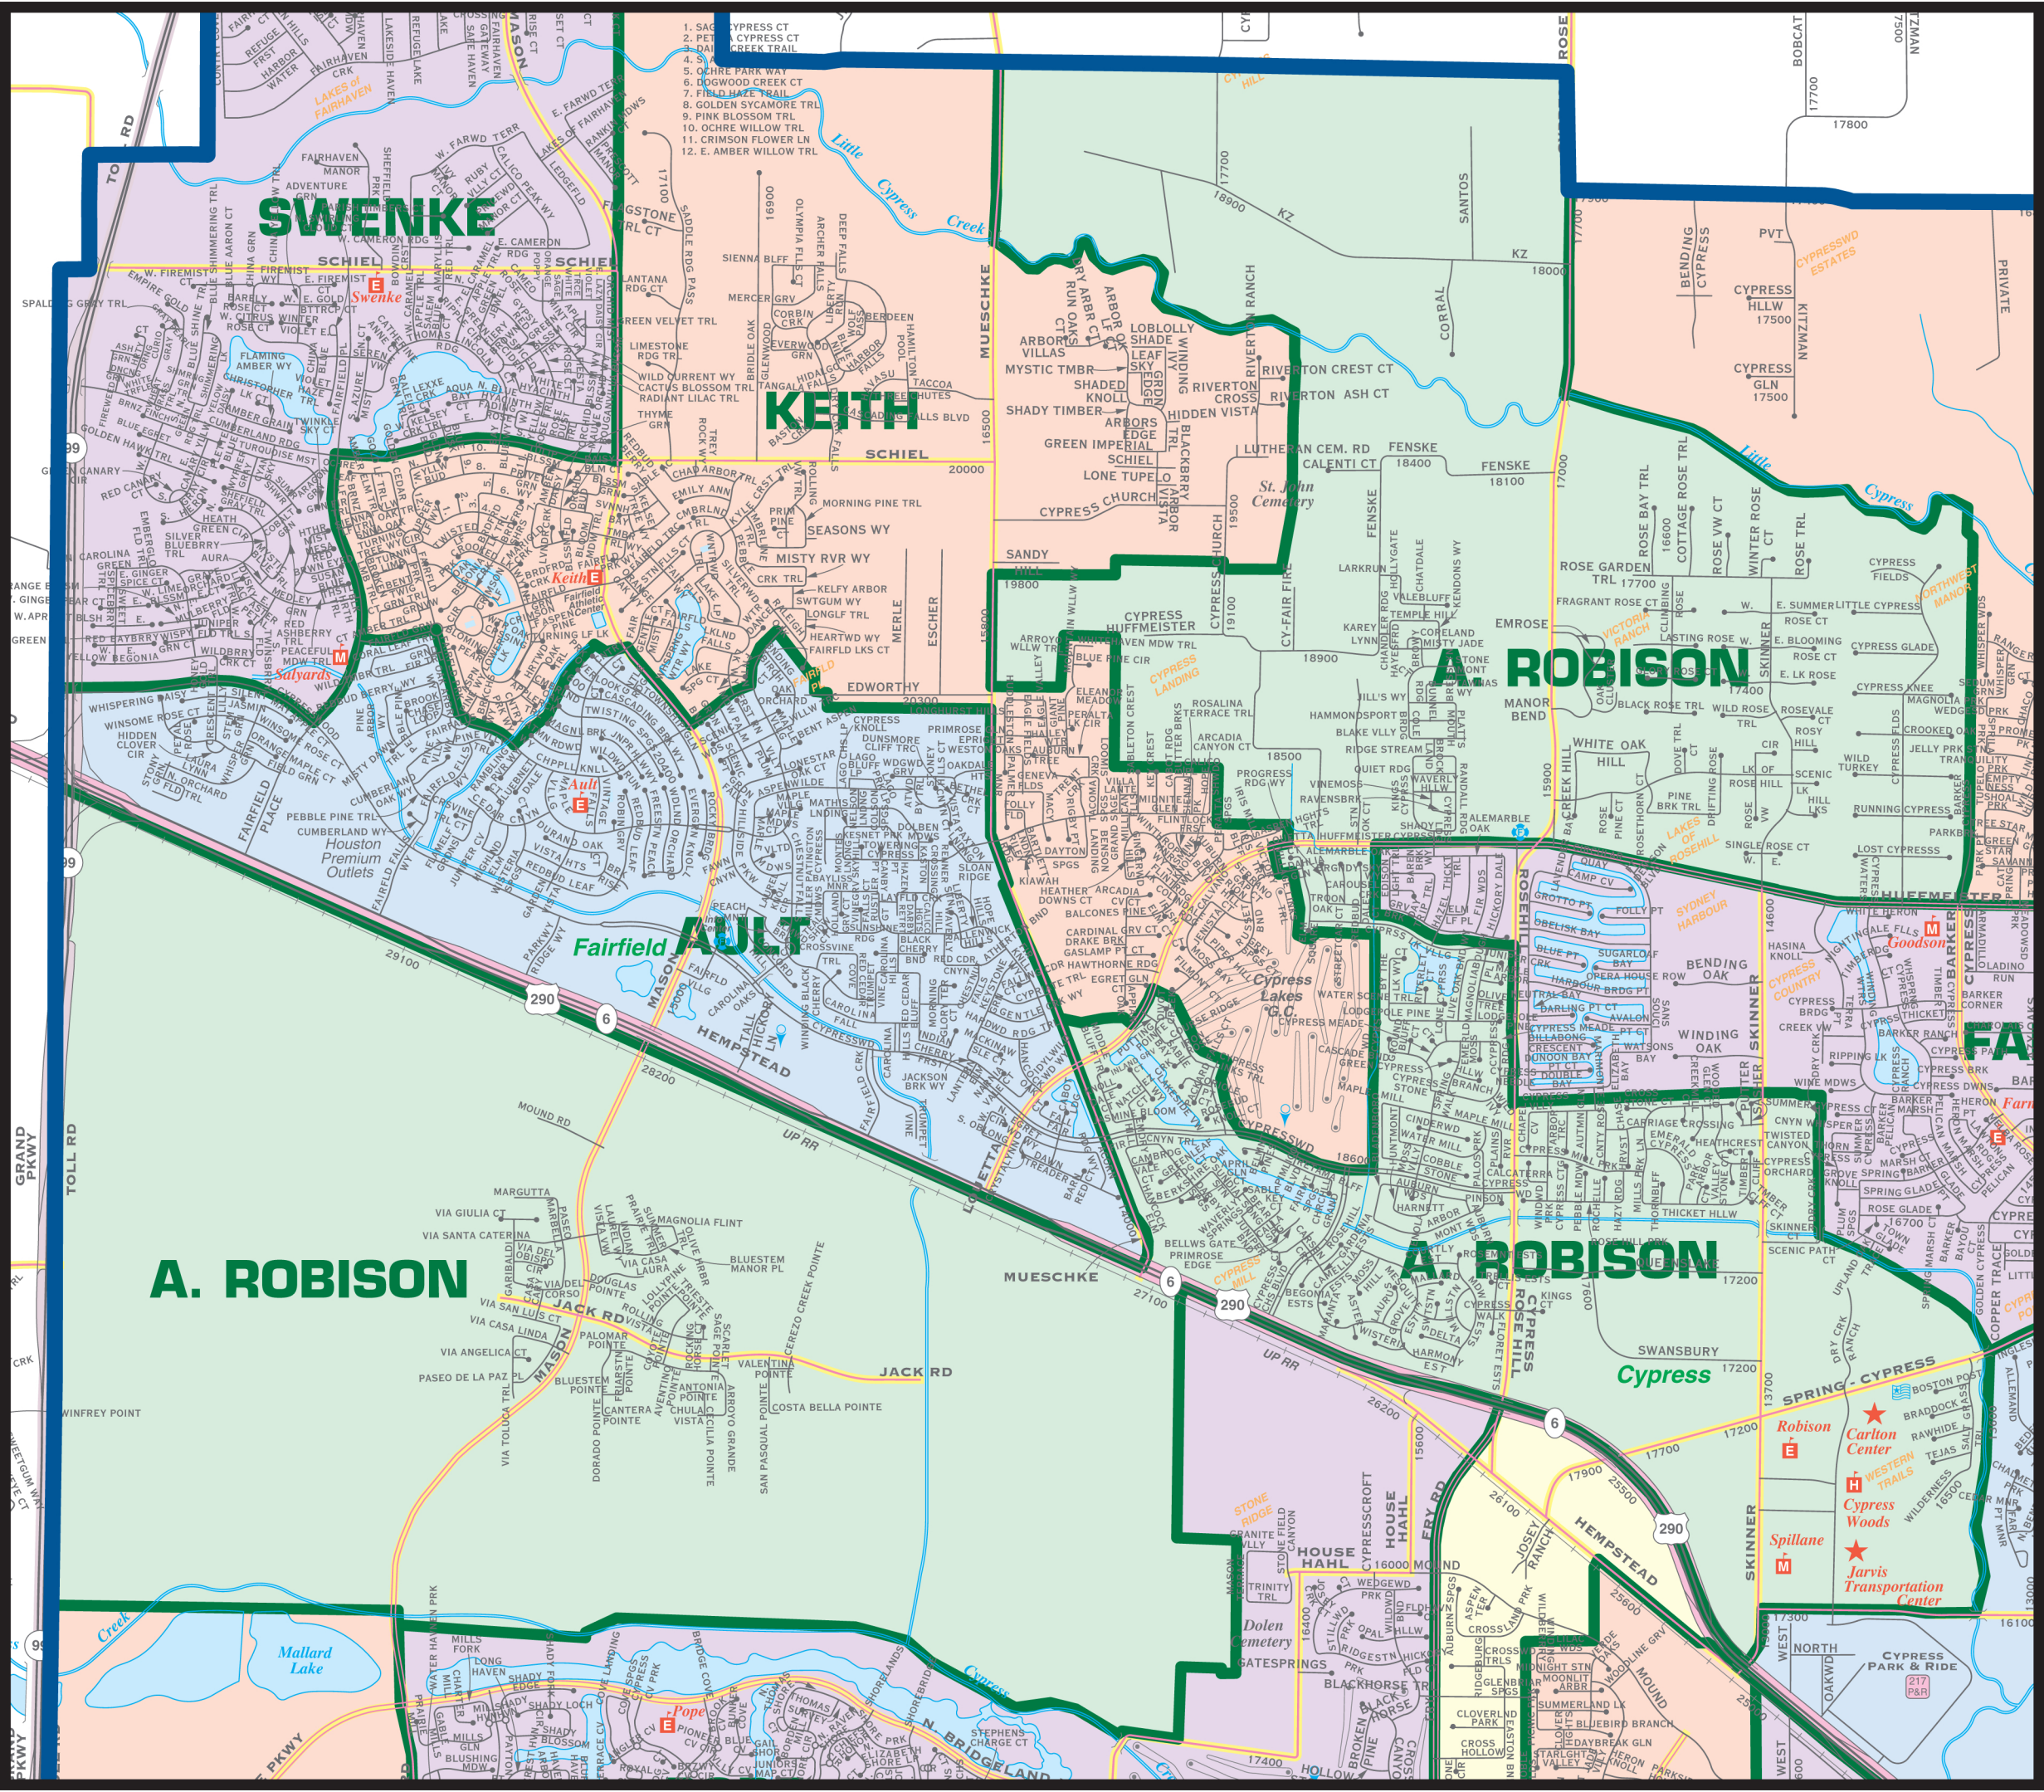

# A. ROBISON ELEMENTARY

**17100 ROBISON WOODS RD, CYPRESS, TX 77429**  
**281-213-1700**